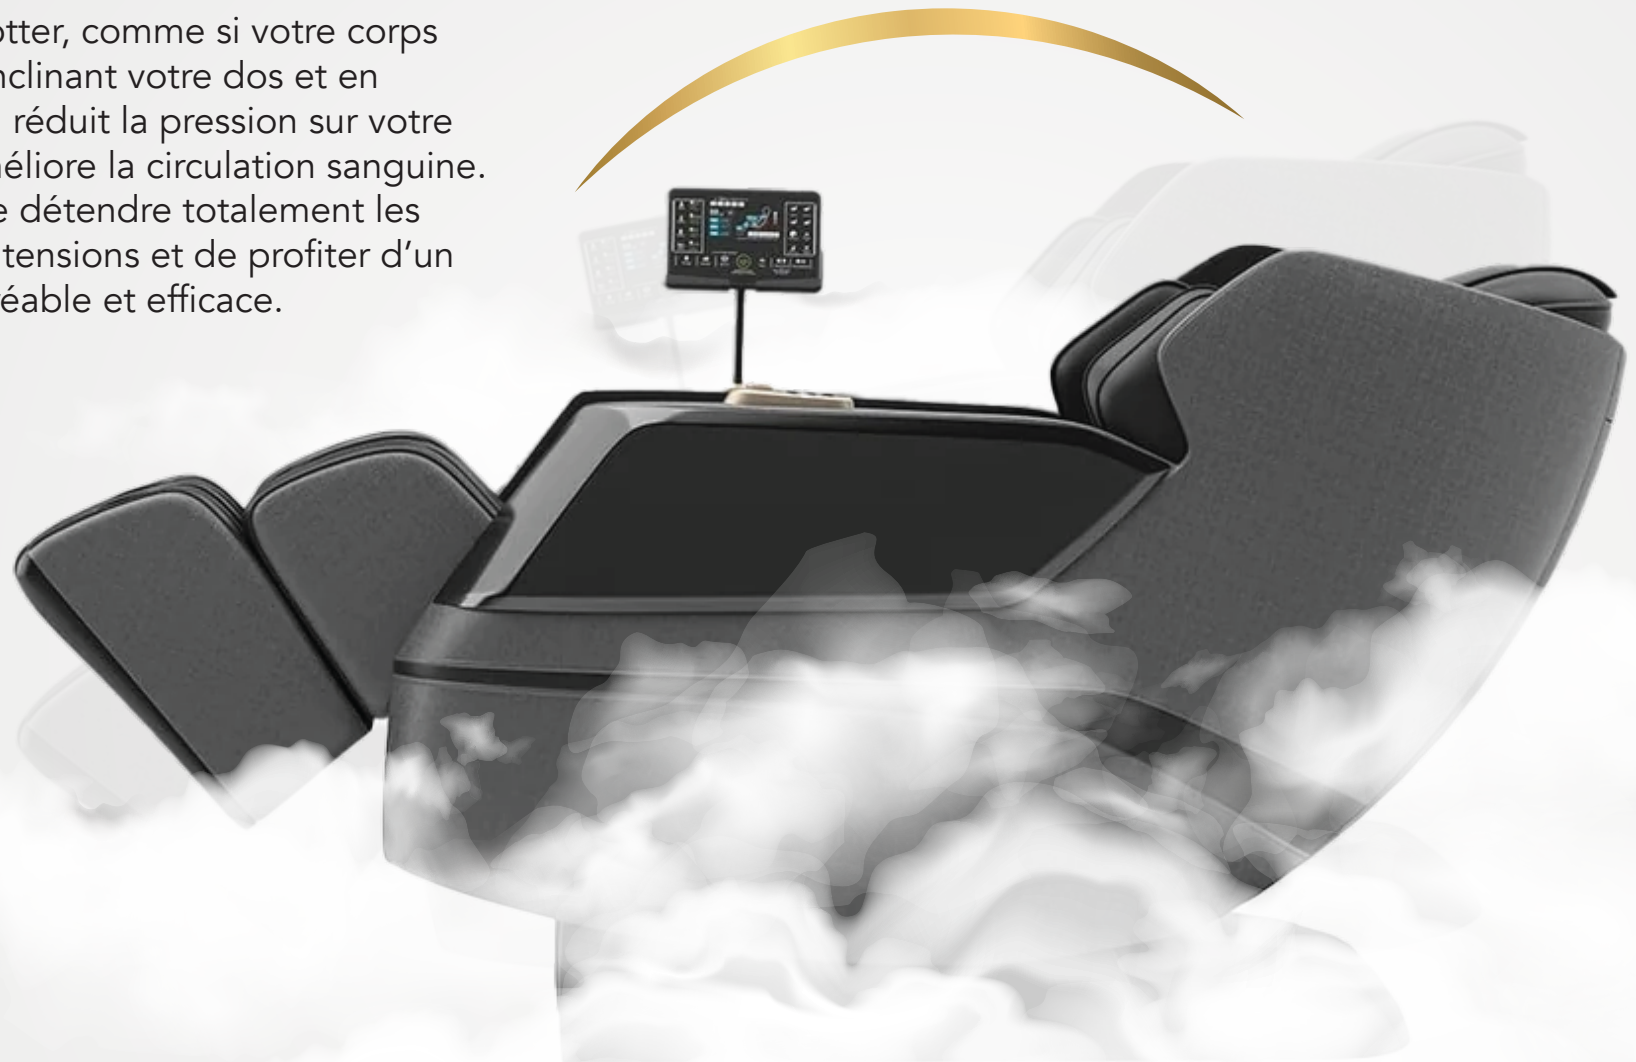

04

Profitez
d'un massage profond
et relaxant.

Gravité Zéro

Une Relaxation Totale

Le mode gravité zéro du fauteuil Dream Care vous donne la sensation de flotter, comme si votre corps était en apesanteur. En inclinant votre dos et en surélevant vos jambes, il réduit la pression sur votre colonne vertébrale et améliore la circulation sanguine. Cette position permet de détendre totalement les muscles, de soulager les tensions et de profiter d'un massage encore plus agréable et efficace.

145°

Systeme SL-Track

Le SL-Track spécialement conçu épouse les courbes de votre corps, offrant une expérience de massage complète du cou jusqu'aux cuisses.

Mécanisme de Massage 3D

Équipé d'un mécanisme de massage 3D, le fauteuil de massage Dream Care offre un système de massage innovant et intelligent, permettant de soulager efficacement les tensions au niveau des épaules, de la colonne vertébrale, des lombaires et des muscles fessiers.