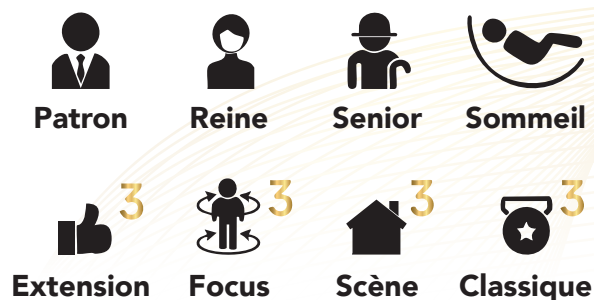

Massage modes

16 MODES, 6 TECHNIQUES POUR UN BIEN-ÊTRE ABSOLU

Chaque programme ajuste automatiquement l'intensité, la pression des airbags et la technique utilisée pour un massage sur mesure. Vous n'avez plus qu'à choisir celui qui correspond à votre besoin du moment.

16 Types de Massage Automatiques