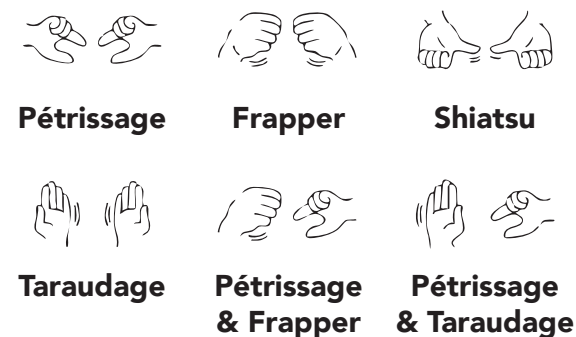

Massage modes

16 MODES, 6 TECHNIQUES POUR UN BIEN-ÊTRE ABSOLU

Chaque programme ajuste automatiquement l'intensité, la pression des airbags et la technique utilisée pour un massage sur mesure. Vous n'avez plus qu'à choisir celui qui correspond à votre besoin du moment.

16 Types de Massage Automatiques

6 techniques de massage

01

Branchez
votre fauteuil
et installez-vous
confortablement.

02

Choisissez
un mode de massage
sur l'écran tactile.

03

Ajustez l'intensité
et la position selon
vos préférences.

04

Profitez
d'un massage profond
et relaxant.

Gravité Zéro

Une Relaxation Totale

Le mode gravité zéro du fauteuil Dream Care vous donne la sensation de flotter, comme si votre corps était en apesanteur. En inclinant votre dos et en surélevant vos jambes, il réduit la pression sur votre colonne vertébrale et améliore la circulation sanguine. Cette position permet de détendre totalement les muscles, de soulager les tensions et de profiter d'un massage encore plus agréable et efficace.